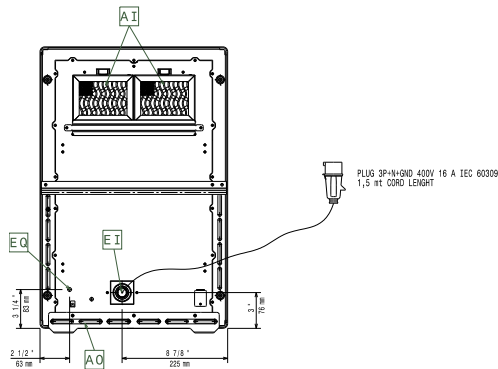

Konstrukcija

- Jednostruki okvir sa 4 strane u AISI 304 debljine 2 mm.
- Indukcijski filtri zraka lako se čiste i uklanjaju za mjesečno čišćenje.
- 4 nogice, kabel i utikač uključeni.
- Certifikat IPX4 zaštita od vode.

ODOBRENJE: _____

Gornja/e

Bočna/o

EI = Električni priključak
 EO = Električna utičnica

Other

Električki

Napon napajanja:	600883 (E1HDDEOMCT)	380-415 V/3 ph/50-60 Hz
Ukupna snaga:		5 kW
Vrsta utikača:		IEC/EN 60309-1/2
Minimalna struja napajanja:		16A

Ključne informacije:

Vanjske dimenzije, širina:	400 mm
Vanjske dimenzije, dubina:	600 mm
Vanjske dimenzije, visina:	152 mm
Neto težina:	19 kg