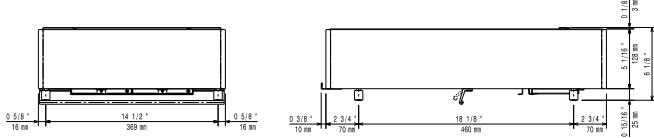

Bočna/o

EI = Električni priključak
EO = Električna utičnica